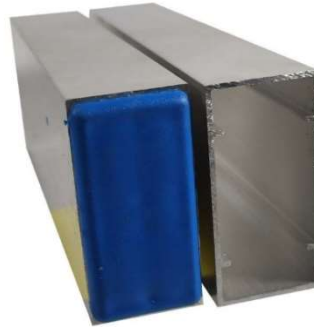

BT-006
RÉGUA 06 BITUBULAR
TAMPA: AZUL
2, 2.5, 3 E 6 MTS
EMBALAGEM: 10 BRS

RÉGUAS

BT-008
RÉGUA 08 BITUBULAR REFORÇADA
TAMPA: VERDE
2, 2.5, 3 E 6 MTS
EMBALAGEM: 10 BRS

BT-010
RÉGUA 10 BITUBULAR EXTRA
TAMPA: VERMELHA
2, 2.5, 3 E 6 MTS
EMBALAGEM: 10 BRS

DS-009
RÉGUA PRÁTICA
SEM TAMPA
2, 2.5, 3 E 6 MTS
EMBALAGEM: 10 BRS

RF-004
RÉGUA LARGA FRISADA 3" X 1.1/2"
SEM TAMPA
2, 3 E 6 MTS
EMBALAGEM: 10 BRS

RÉGUAS

RF-012
R GUA 12 FRISADA ESPECIAL
TAMPA: CINZA
2, 2.5, 3 E 6 MTS
EMBALAGEM: 10 BRS