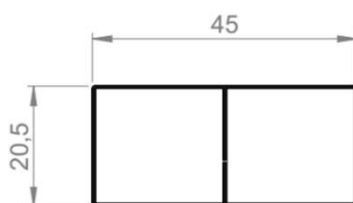

RÉGUAS

BT-001
RÉGUA LARGA BITUBULAR
TAMPA: LARANJA
2, 2.5, 3 E 6 MTS
EMBALAGEM: 10 BRS

BT-002
RÉGUA FINA BITUBULAR
SEM TAMPA
2, 3 E 6 MTS
EMBALAGEM: 10 BRS

BT-005
RÉGUA 05 COMERCIAL
TAMPA: PRETA
2, 2.5, 3 E 6 MTS
EMBALAGEM: 10 BRS