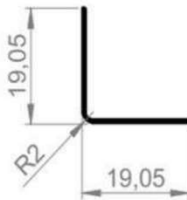

- ☐ BRANCO
- ☐ BEGE
- ☐ POLIDO
- ☐ PRETO

CT-034
CANTONEIRA "L" 3/4"
3 MTS
EMBALAGEM: 20 BRS