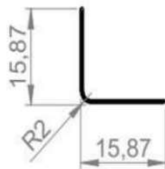

- ☐ BRANCO
- ☐ BEGE
- ☐ POLIDO
- ☐ PRETO

CT-058
CANTONEIRA "L" 5/8"
3 MTS
EMBALAGEM: 20 BRS