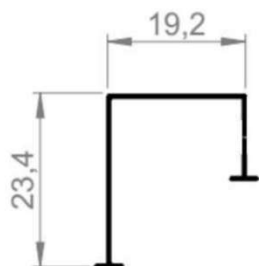

TRILHO DE CORTINA

TC-001

TRILHO DE CORTINA DUPLO COMERCIAL
1,5 MTS, 2 MTS, 3 MTS, 4 MTS E 6 MTS
EMBALAGEM: 10 BRS