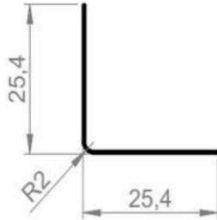

CANTONEIRAS

- ☐ BRANCO
- ☐ BEGE
- ☐ POLIDO
- ☐ PRETO

CT-010
CANTONEIRA "L" 1"
3 MTS
EMBALAGEM: 20 BRS