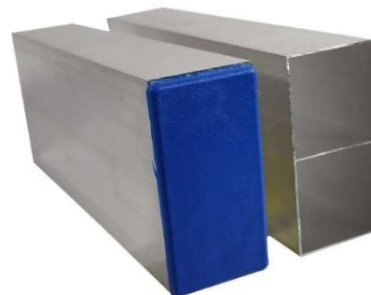

RÉGUAS

BT-001
RÉGUA LARGA BITUBULAR
TAMPA: LARANJA
2, 2.5, 3 E 6 MTS
EMBALAGEM: 10 BRS

BT-002
RÉGUA FINA BITUBULAR
SEM TAMPA
2, 3 E 6 MTS
EMBALAGEM: 10 BRS

BT-005
RÉGUA 05 COMERCIAL
TAMPA: PRETA
2, 2.5, 3 E 6 MTS
EMBALAGEM: 10 BRS

BT-006
RÉGUA 06 BITUBULAR
TAMPA: AZUL
2, 2.5, 3 E 6 MTS
EMBALAGEM: 10 BRS

RÉGUAS

BT-008
RÉGUA 08 BITUBULAR REFORÇADA
TAMPA: VERDE
2, 2.5, 3 E 6 MTS
EMBALAGEM: 10 BRS

BT-010
RÉGUA 10 BITUBULAR EXTRA
TAMPA: VERMELHA
2, 2.5, 3 E 6 MTS
EMBALAGEM: 10 BRS