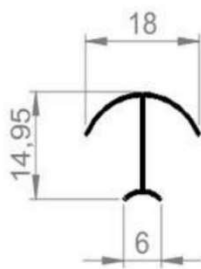

- ☐ BRANCO
- ☐ BEGE
- ☐ POLIDO
- ☐ PRETO

CT-012
CANTONEIRA REDONDA
3 MTS
EMBALAGEM: 20 BRS