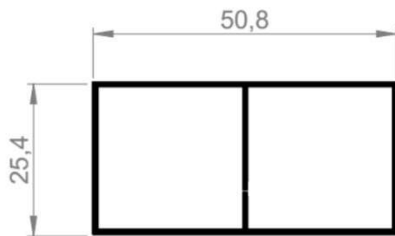

RÉGUAS

BT-008
RÉGUA 08 BITUBULAR REFORÇADA
TAMPA: VERDE
2, 2.5, 3 E 6 MTS
EMBALAGEM: 10 BRS