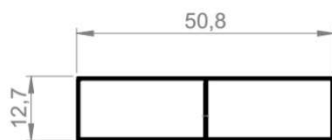

RÉGUAS

BT-001
RÉGUA LARGA BITUBULAR
TAMPA: LARANJA
2, 2.5, 3 E 6 MTS
EMBALAGEM: 10 BRS

BT-002
RÉGUA FINA BITUBULAR
SEM TAMPA
2, 3 E 6 MTS
EMBALAGEM: 10 BRS

BT-005
RÉGUA 05 COMERCIAL
TAMPA: PRETA
2, 2.5, 3 E 6 MTS
EMBALAGEM: 10 BRS