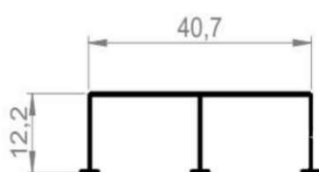

VARAL GIRATÓRIO
PEQUENO 6 CORDAS
GRANDE 8 CORDAS
EMBALAGEM: 1 PÇ

TRILHO DE CORTINA

TC-001

TRILHO DE CORTINA DUPLO COMERCIAL
1,5 MTS, 2 MTS, 3 MTS, 4 MTS E 6 MTS
EMBALAGEM: 10 BRS

TC-002

TRILHO DE CORTINA DUPLO REFORÇADO
1,5 MTS, 2 MTS, 3 MTS, 4 MTS E 6 MTS
EMBALAGEM: 10 BRS