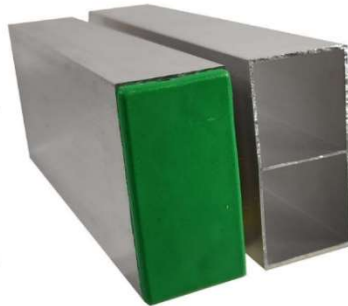

RÉGUAS

BT-001
RÉGUA LARGA BITUBULAR
TAMPA: LARANJA
2, 2.5, 3 E 6 MTS
EMBALAGEM: 10 BRS

BT-002
RÉGUA FINA BITUBULAR
SEM TAMPA
2, 3 E 6 MTS
EMBALAGEM: 10 BRS

BT-005
RÉGUA 05 COMERCIAL
TAMPA: PRETA
2, 2.5, 3 E 6 MTS
EMBALAGEM: 10 BRS

BT-006
RÉGUA 06 BITUBULAR
TAMPA: AZUL
2, 2.5, 3 E 6 MTS
EMBALAGEM: 10 BRS

RÉGUAS

BT-008
RÉGUA 08 BITUBULAR REFORÇADA
TAMPA: VERDE
2, 2.5, 3 E 6 MTS
EMBALAGEM: 10 BRS

BT-010
RÉGUA 10 BITUBULAR EXTRA
TAMPA: VERMELHA
2, 2.5, 3 E 6 MTS
EMBALAGEM: 10 BRS

DS-009
RÉGUA PRÁTICA
SEM TAMPA
2, 2.5, 3 E 6 MTS
EMBALAGEM: 10 BRS

RF-004
RÉGUA LARGA FRISADA 3" X 1.1/2"
SEM TAMPA
2, 3 E 6 MTS
EMBALAGEM: 10 BRS

RÉGUAS

RF-012
R GUA 12 FRISADA ESPECIAL
TAMPA: CINZA
2, 2.5, 3 E 6 MTS
EMBALAGEM: 10 BRS