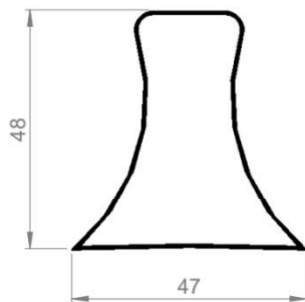

RÉGUAS

BT-001
RÉGUA LARGA BITUBULAR
TAMPA: LARANJA
2, 2.5, 3 E 6 MTS
EMBALAGEM: 10 BRS

BT-002
RÉGUA FINA BITUBULAR
SEM TAMPA
2, 3 E 6 MTS
EMBALAGEM: 10 BRS

BT-005
RÉGUA 05 COMERCIAL
TAMPA: PRETA
2, 2.5, 3 E 6 MTS
EMBALAGEM: 10 BRS

BT-006
RÉGUA 06 BITUBULAR
TAMPA: AZUL
2, 2.5, 3 E 6 MTS
EMBALAGEM: 10 BRS

RÉGUAS

BT-008
RÉGUA 08 BITUBULAR REFORÇADA
TAMPA: VERDE
2, 2.5, 3 E 6 MTS
EMBALAGEM: 10 BRS

BT-010
RÉGUA 10 BITUBULAR EXTRA
TAMPA: VERMELHA
2, 2.5, 3 E 6 MTS
EMBALAGEM: 10 BRS

DS-009
RÉGUA PRÁTICA
SEM TAMPA
2, 2.5, 3 E 6 MTS
EMBALAGEM: 10 BRS

RF-004
RÉGUA LARGA FRISADA 3" X 1.1/2"
SEM TAMPA
2, 3 E 6 MTS
EMBALAGEM: 10 BRS

RÉGUAS

RF-012
R GUA 12 FRISADA ESPECIAL
TAMPA: CINZA
2, 2.5, 3 E 6 MTS
EMBALAGEM: 10 BRS