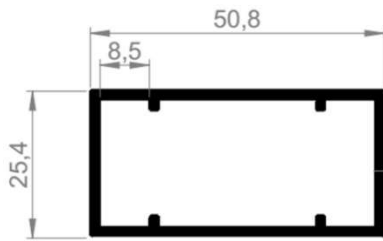

DS-009
RÉGUA PRÁTICA
SEM TAMPA
2, 2.5, 3 E 6 MTS
EMBALAGEM: 10 BRS

RF-004
RÉGUA LARGA FRISADA 3" X 1.1/2"
SEM TAMPA
2, 3 E 6 MTS
EMBALAGEM: 10 BRS

RÉGUAS

RF-012
R GUA 12 FRISADA ESPECIAL
TAMPA: CINZA
2, 2.5, 3 E 6 MTS
EMBALAGEM: 10 BRS