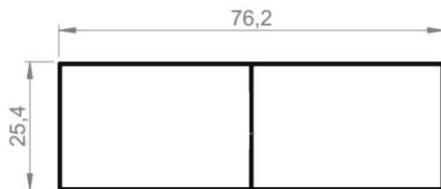

RÉGUAS

BT-001
RÉGUA LARGA BITUBULAR
TAMPA: LARANJA
2, 2.5, 3 E 6 MTS
EMBALAGEM: 10 BRS

BT-002
RÉGUA FINA BITUBULAR
SEM TAMPA
2, 3 E 6 MTS
EMBALAGEM: 10 BRS

BT-005
RÉGUA 05 COMERCIAL
TAMPA: PRETA
2, 2.5, 3 E 6 MTS
EMBALAGEM: 10 BRS