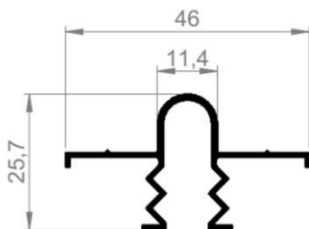

DS-006 TRILHO GUIA DE PORTÃO
6 MT
EMBALAGEM: 10 PÇS