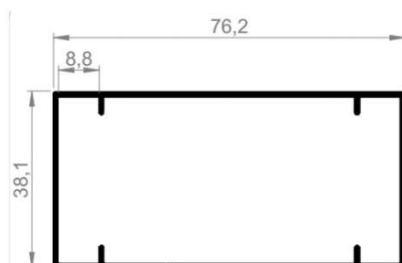

RF-004
RÉGUA LARGA FRISADA 3" X 1.1/2"
SEM TAMPA
2, 3 E 6 MTS
EMBALAGEM: 10 BRS