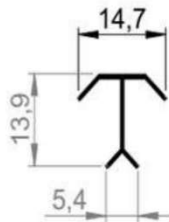

CANTONEIRAS

- ☐ BRANCO
- ☐ BEGE
- ☐ POLIDO
- ☐ PRETO

CT-001
CANTONEIRA SEXTAVADA
3 MTS
EMBALAGEM: 20 BRS