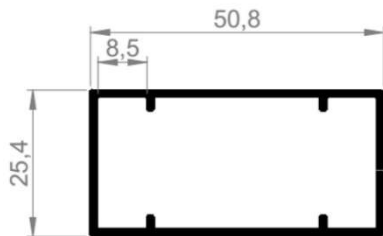

RÉGUAS

RF-012
R GUA 12 FRISADA ESPECIAL
TAMPA: CINZA
2, 2.5, 3 E 6 MTS
EMBALAGEM: 10 BRS