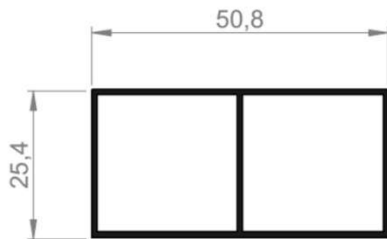

BT-010
RÉGUA 10 BITUBULAR EXTRA
TAMPA: VERMELHA
2, 2.5, 3 E 6 MTS
EMBALAGEM: 10 BRS