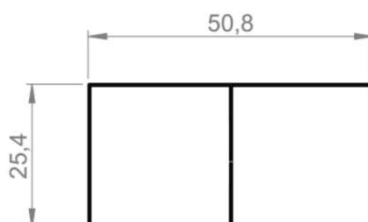

RÉGUAS

BT-001
RÉGUA LARGA BITUBULAR
TAMPA: LARANJA
2, 2.5, 3 E 6 MTS
EMBALAGEM: 10 BRS

BT-002
RÉGUA FINA BITUBULAR
SEM TAMPA
2, 3 E 6 MTS
EMBALAGEM: 10 BRS

BT-005
RÉGUA 05 COMERCIAL
TAMPA: PRETA
2, 2.5, 3 E 6 MTS
EMBALAGEM: 10 BRS

BT-006
RÉGUA 06 BITUBULAR
TAMPA: AZUL
2, 2.5, 3 E 6 MTS
EMBALAGEM: 10 BRS

RÉGUAS

BT-008
RÉGUA 08 BITUBULAR REFORÇADA
TAMPA: VERDE
2, 2.5, 3 E 6 MTS
EMBALAGEM: 10 BRS

BT-010
RÉGUA 10 BITUBULAR EXTRA
TAMPA: VERMELHA
2, 2.5, 3 E 6 MTS
EMBALAGEM: 10 BRS