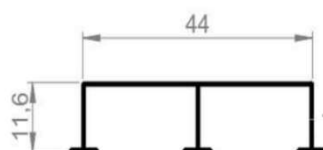

TC-004

TRILHO DE CORTINA TRIPLO REFORÇADO
1,5 MTS, 2 MTS, 3 MTS, 4 MTS E 6 MTS
EMBALAGEM: 10 BRS