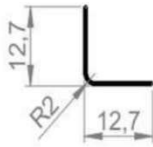

- ☐ BRANCO
- ☐ BEGE
- ☐ POLIDO
- ☐ PRETO

CT-012
CANTONEIRA "L" 1/2"
3 MTS
EMBALAGEM: 20 BRS