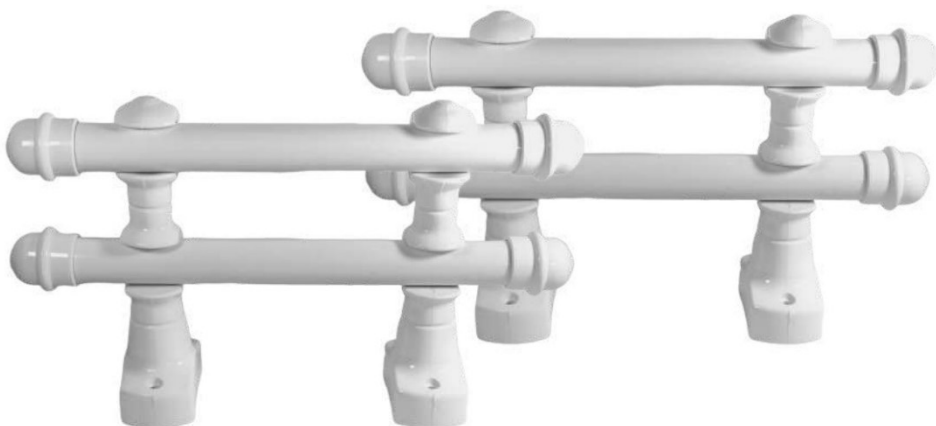

KIT VARÃO 19 DUPLO

1.5, 2, 2.5, 3, 3.5 E 4 MTS

CORES: BEGE, BRANCO, CEREJEIRA, CROMADO, IMBUIA, MARFIM, MOGNO, OURO VELHO E TITANIO

EMBALAGEM: 6 KIT