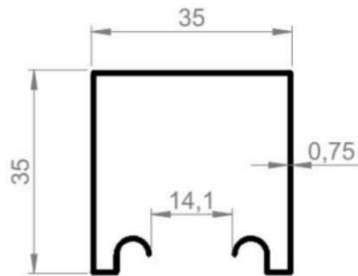

PANTOGRAFICOS

TP-351
TRILHO PANTOGRAFICO 35 X 35 COMERCIAL
EMBALAGEM 10 BRS